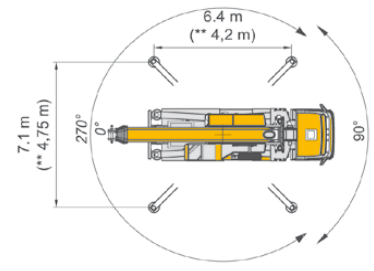

modello

MTK 1006

80 Ton

56 MT

46 MT

CENTRO PRENOTAZIONI
0421 290573