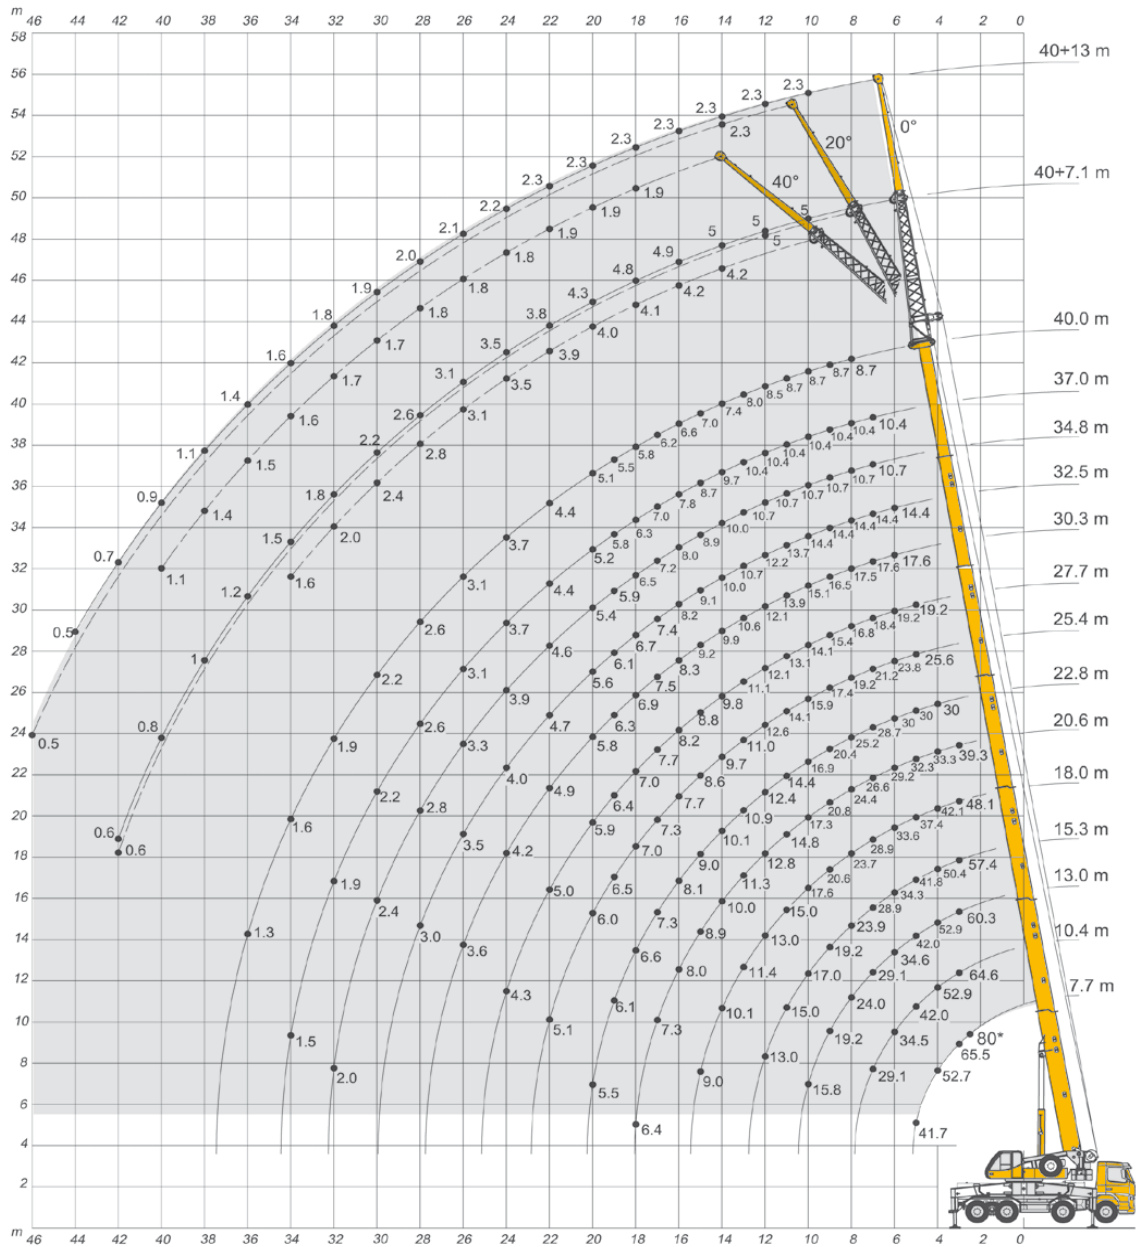

modello

MTK 1006

80 Ton

56 MT

46 MT

CENTRO PRENOTAZIONI
0421 290573